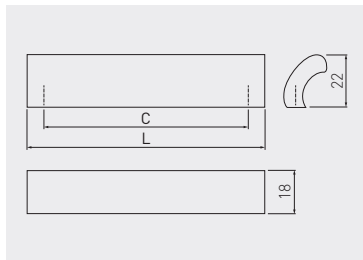

Uchwyt KAPPA  
Handle KAPPA  
Ручка KAPPA

|  C<br>mm |  L<br>mm |  |  |
|---|---|---|---|
|   |   | aluminium<br>aluminium<br>алюминий  |   |
| 96  | 110   | UA-KAPPA-96-05  | aluminium<br>aluminium<br>алюминий  |
| 128   | 142   | UA-KAPPA-128-05   |   |
| 160   | 174   | UA-KAPPA-160-05   |   |
| 192   | 206   | UA-KAPPA-192-05   |   |
| 224   | 238   | UA-KAPPA-224-05   |   |
| 256   | 270   | UA-KAPPA-256-05   |   |
| 288   | 302   | UA-KAPPA-288-05   |   |
| 320   | 334   | UA-KAPPA-320-05   |   |

Uchwyt ALRA\*  
Handle ALRA\*  
Ручка ALRA\*

|  C<br>mm |  L<br>mm |  |  |
|---|---|---|---|
|   |   | chrom<br>chrome<br>хром   | stal szcztkowana<br>brushed steel<br>шлифованная сталь                              |
| 96  | 149   | UZ-ALRA096-01   | UZ-ALRA096-06   |
|   |   |   | ZnAl  |