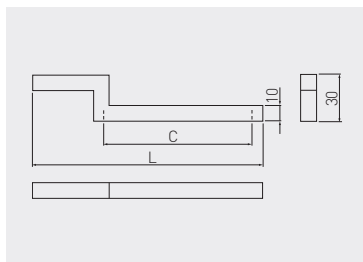

Uchwyt KAPPA  
Handle KAPPA  
Ручка KAPPA

|  C<br>mm |  L<br>mm |  |  |
|---|---|---|---|
|   |   | aluminium<br>aluminium<br>алюминий  |   |
| 96  | 110   | UA-KAPPA-96-05  | aluminium<br>aluminium<br>алюминий  |
| 128   | 142   | UA-KAPPA-128-05   |   |
| 160   | 174   | UA-KAPPA-160-05   |   |
| 192   | 206   | UA-KAPPA-192-05   |   |
| 224   | 238   | UA-KAPPA-224-05   |   |
| 256   | 270   | UA-KAPPA-256-05   |   |
| 288   | 302   | UA-KAPPA-288-05   |   |
| 320   | 334   | UA-KAPPA-320-05   |   |

Uchwyt ALRA\*  
Handle ALRA\*  
Ручка ALRA\*

|  C<br>mm |  L<br>mm |  |  |
|---|---|---|---|
|   |   | chrom<br>chrome<br>хром   | stal szcztkowana<br>brushed steel<br>шлифованная сталь                              |
| 96  | 149   | UZ-ALRA096-01   | UZ-ALRA096-06   |
|   |   |   | ZnAl  |